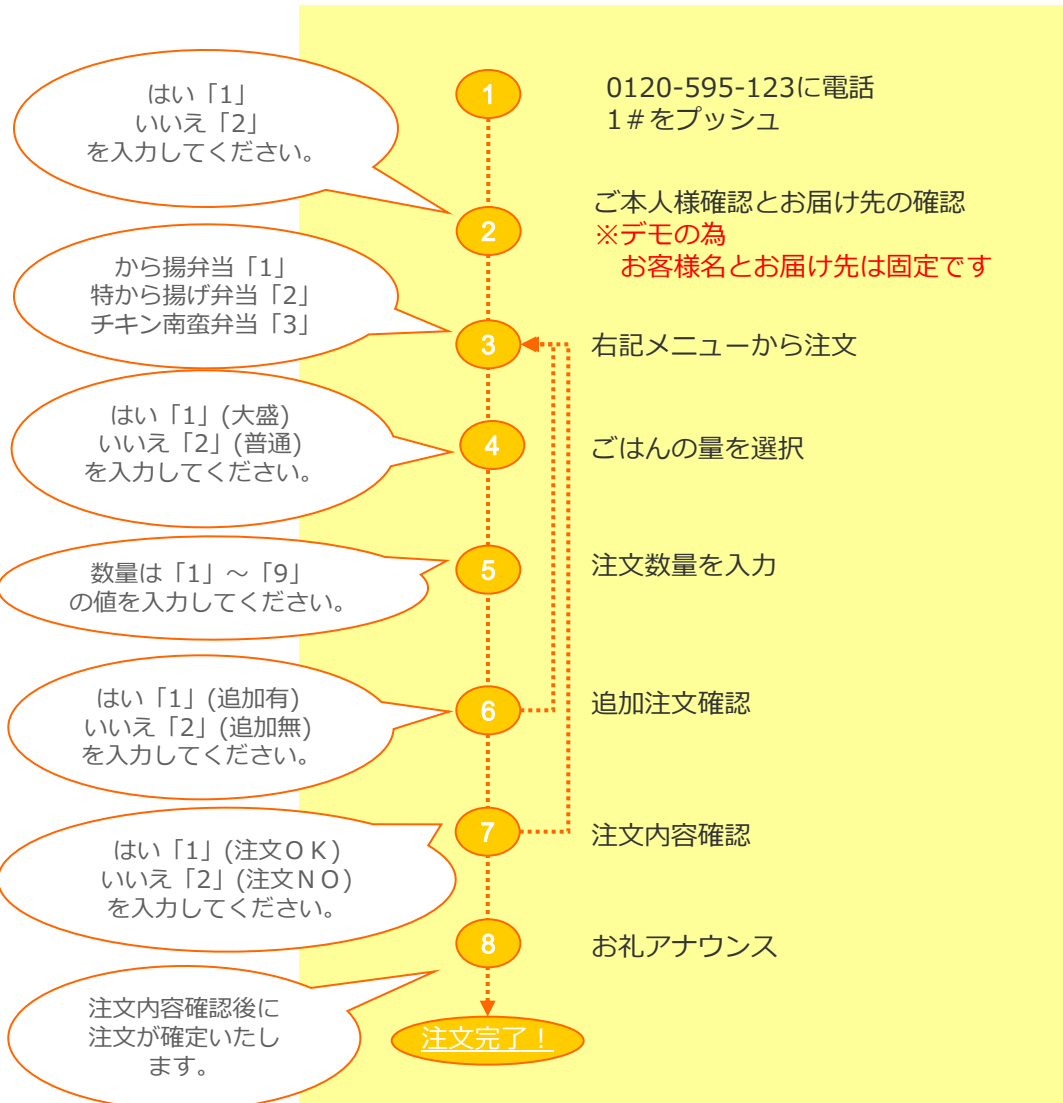

宅配注文 自動受付操作ガイド

・初めて注文する方は下記ガイドを見ながら注文することをイメージしております。

menu

1

から揚げ弁当
430円

2

特から揚げ弁当
480円

3

チキン南蛮弁当
460円